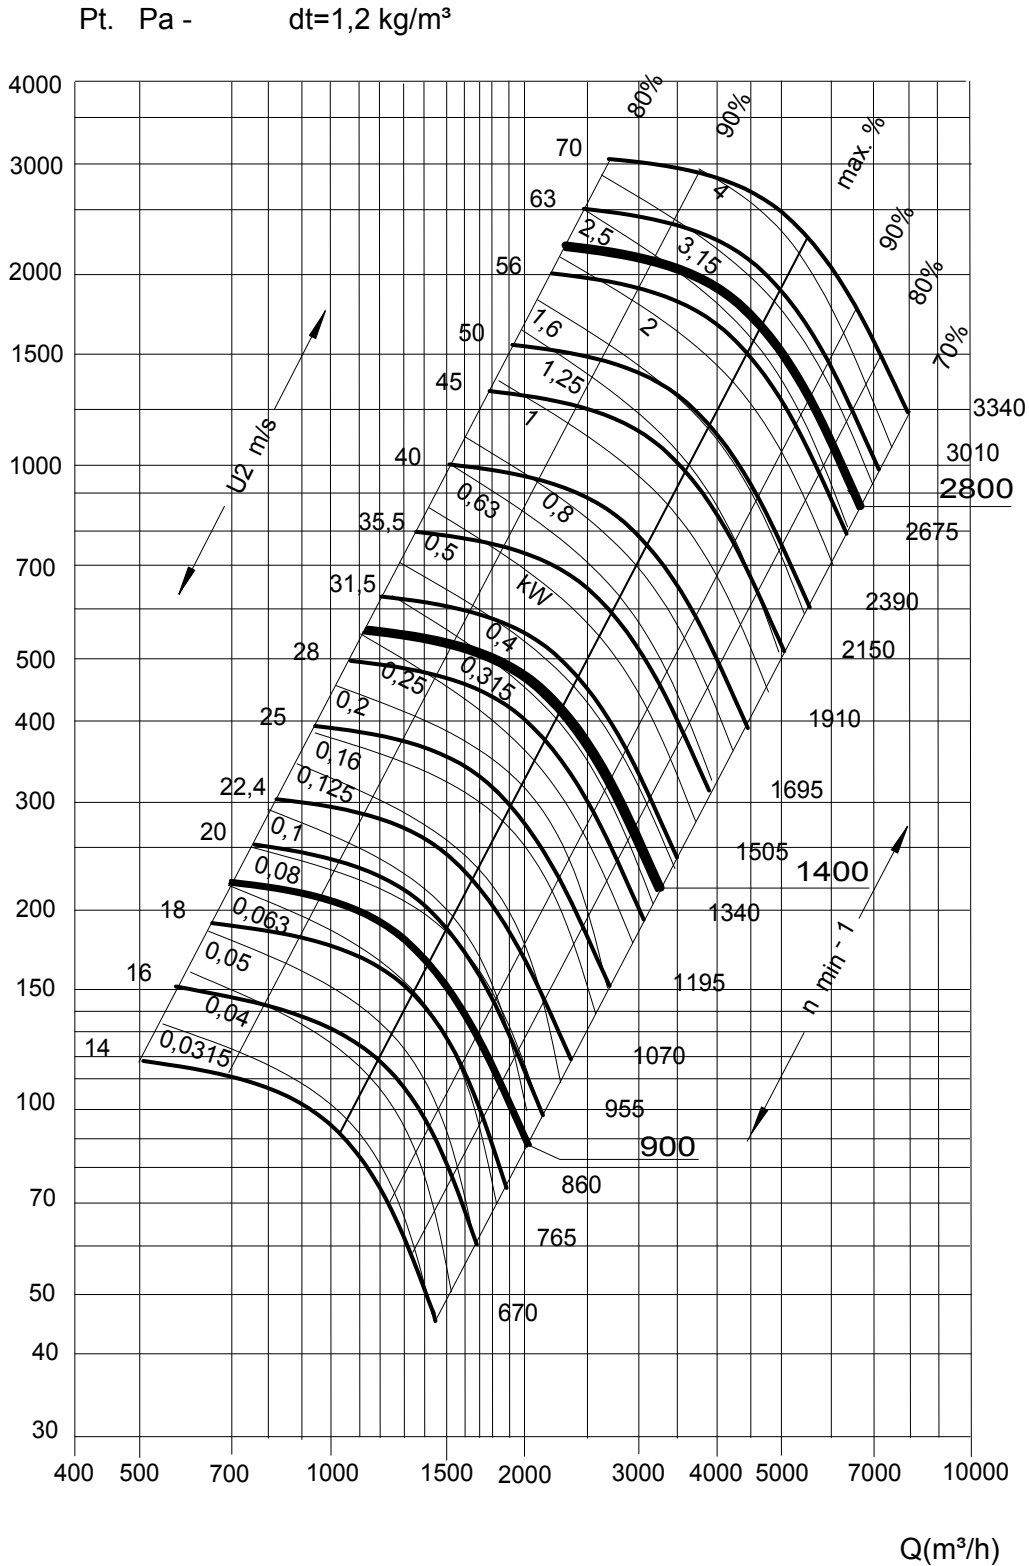

**DRUK / DEBIET**

**AEC 280**

AEC280/4E	MONO	1400 RPM
AEC280/4D	3~	1400 RPM
AEC280/2D	3~	2800 RPM

Pt. Pa - dt=1,2 kg/m<sup>3</sup>

**AEC 315**

AEC315/6D	3~	900 RPM		
AEC315/4E	MONO	1400 RPM / AEC315/4D	3~	1400 RPM
AEC315/2D	3~	2800 RPM		

Pt. Pa - dt=1,2 kg/m<sup>3</sup>

**AEC 355**

AEC355/6D	3~	900 RPM		
AEC355/4E	MONO	1400 RPM / AEC355/4D	3~	1400 RPM
AEC355/2D	3~	2800 RPM		

**industrie**  
Middendruk ventilator

**AEC 400**

AEC400/6E	MONO	900 RPM / AEC400/6D	3~	900 RPM
AEC400/4E	MONO	1400 RPM / AEC400/4D	3~	1400 RPM
AEC400/2D	3~	2800 RPM		

**AEC 450**

AEC450/6E	MONO	900 RPM / AEC450/6D	3~	900 RPM
AEC450/4E	MONO	1400 RPM / AEC450/4D	3~	1400 RPM
AEC450/2D	3~	2800 RPM		

Pt. Pa - dt=1,2 kg/m<sup>3</sup>

**AEC 500**

AEC500/6E	MONO	900 RPM / AEC500/6D	3~	900 RPM
AEC500/4E	MONO	1400 RPM / AEC500/4D	3~	1400 RPM

AEC630/6D	3~	900 RPM
AEC630/4D	3~	1400 RPM

Pt. Pa - dt=1,2 kg/m<sup>3</sup>

**AEC 710**

AEC710/6D	3~	900 RPM
AEC710/4D	3~	1400

Pt. Pa - dt=1,2 kg/m<sup>3</sup>