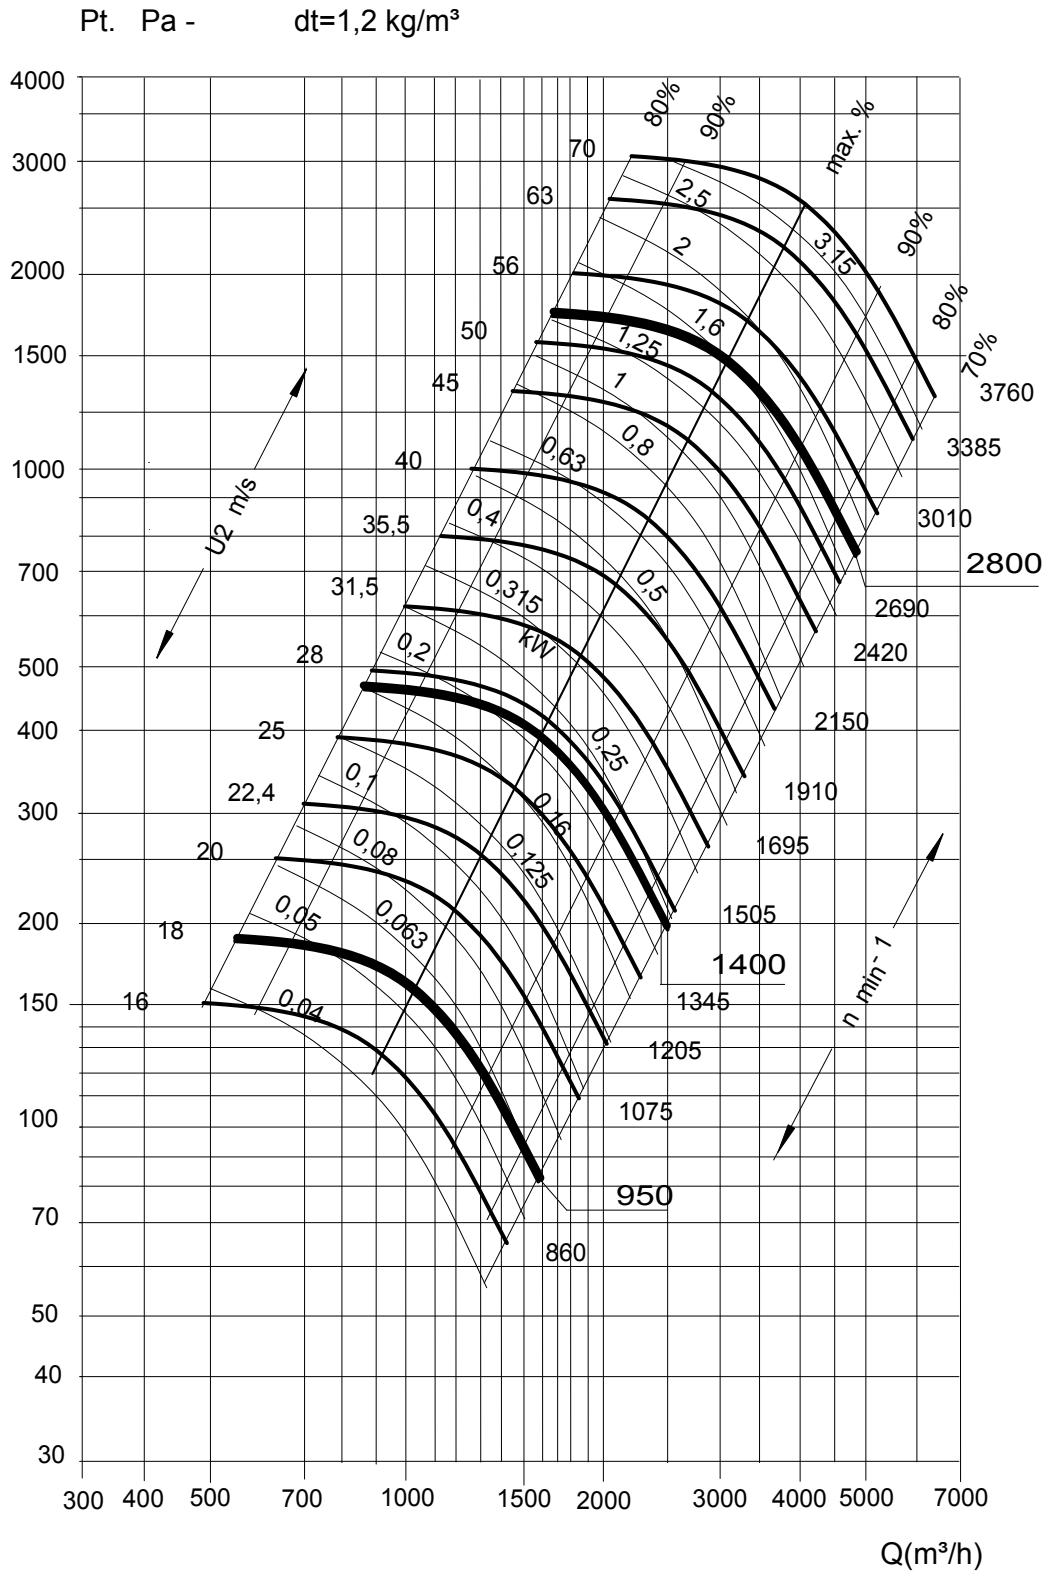

AEC 355

AEC355/6D	3~	900 RPM		
AEC355/4E	MONO	1400 RPM / AEC355/4D	3~	1400 RPM
AEC355/2D	3~	2800 RPM		

industrie
Middendruk ventilator