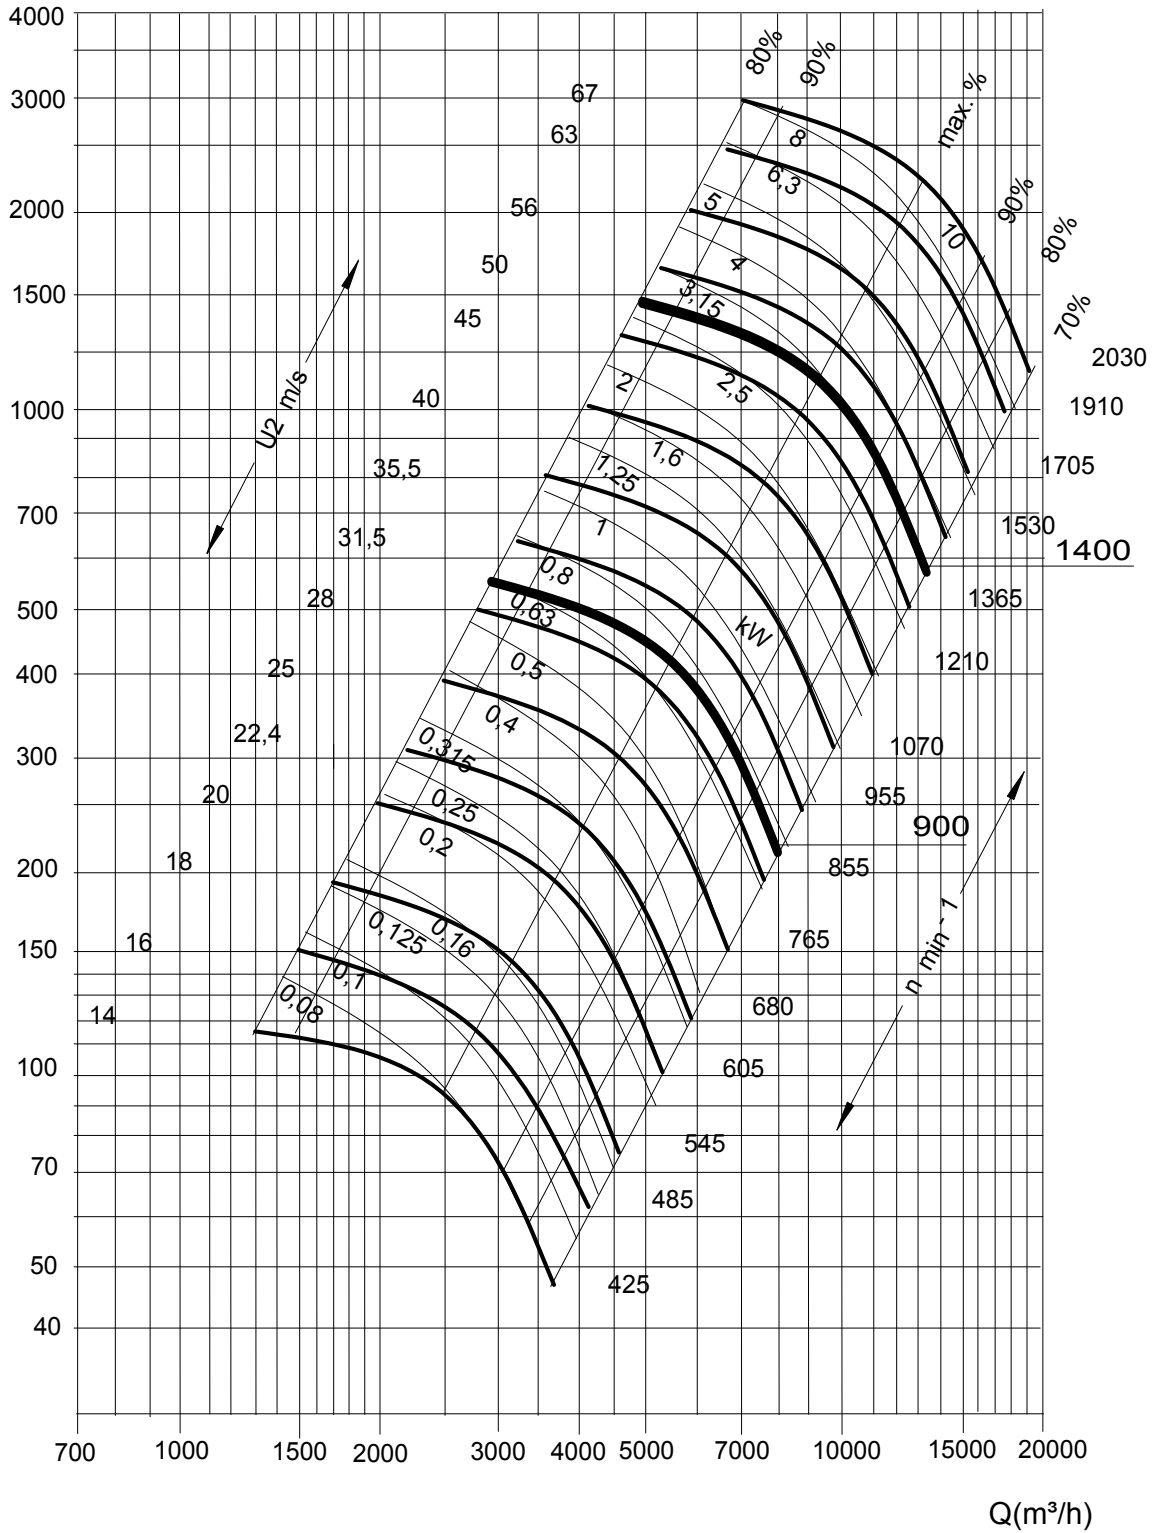

**DRUK / DEBIET**

**AEC 280**

AEC280/4E	MONO	1400 RPM
AEC280/4D	3~	1400 RPM
AEC280/2D	3~	2800 RPM

Pt. Pa - dt=1,2 kg/m<sup>3</sup>

**AEC 315**

AEC315/6D	3~	900 RPM		
AEC315/4E	MONO	1400 RPM / AEC315/4D	3~	1400 RPM
AEC315/2D	3~	2800 RPM		

**AEC 450**

AEC450/6E	MONO	900 RPM / AEC450/6D	3~	900 RPM
AEC450/4E	MONO	1400 RPM / AEC450/4D	3~	1400 RPM
AEC450/2D	3~	2800 RPM		

Pt. Pa - dt=1,2 kg/m<sup>3</sup>

**AEC 500**

AEC500/6E	MONO	900 RPM / AEC500/6D	3~	900 RPM
AEC500/4E	MONO	1400 RPM / AEC500/4D	3~	1400 RPM

**AEC 560**

AEC560/6E AEC560/4D	MONO 3~	900 RPM / AEC560/6D 1400 RPM	3~	900 RPM
------------------------	------------	---------------------------------	----	---------

Pt. Pa - dt=1,2 kg/m<sup>3</sup>

**AEC 630**

AEC630/6D	3~	900 RPM
AEC630/4D	3~	1400 RPM

Pt. Pa - dt=1,2 kg/m<sup>3</sup>

**AEC 710**

AEC710/6D	3~	900 RPM
AEC710/4D	3~	1400

Pt. Pa - dt=1,2 kg/m<sup>3</sup>