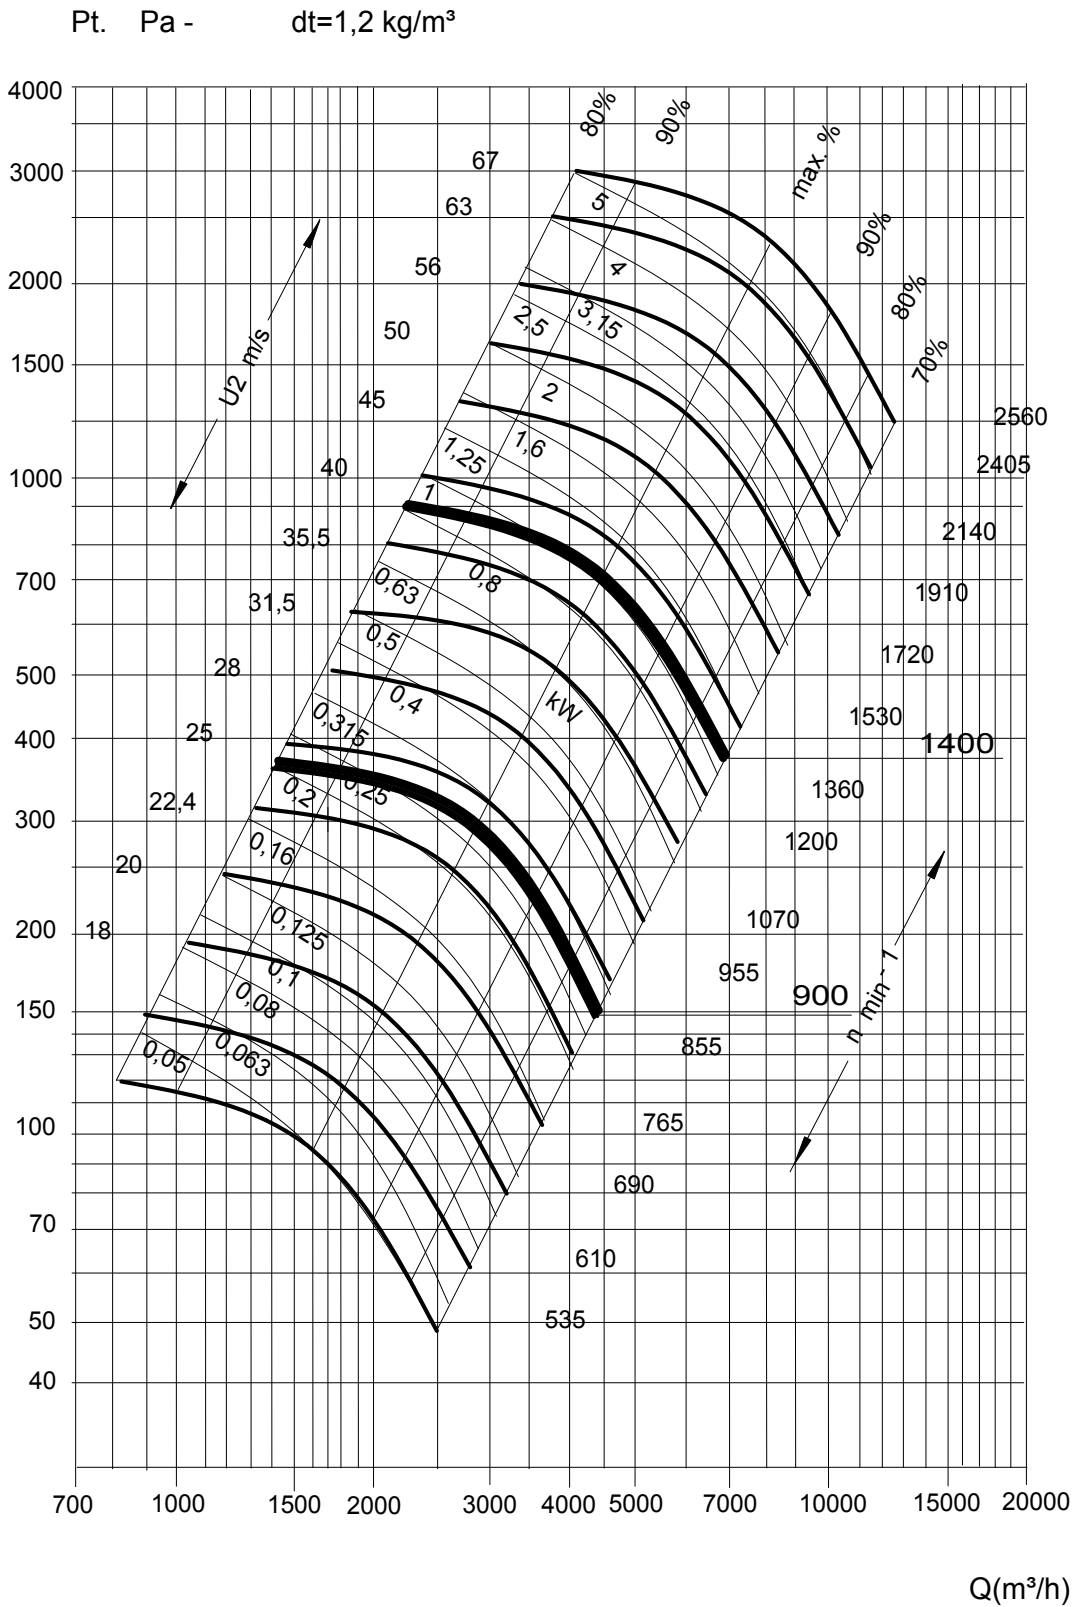

**DRUK / DEBIET**

**AEC 280**

AEC280/4E	MONO	1400 RPM
AEC280/4D	3~	1400 RPM
AEC280/2D	3~	2800 RPM

Pt. Pa - dt=1,2 kg/m<sup>3</sup>

**AEC 315**

AEC315/6D	3~	900 RPM		
AEC315/4E	MONO	1400 RPM / AEC315/4D	3~	1400 RPM
AEC315/2D	3~	2800 RPM		

**AEC 450**

AEC450/6E	MONO	900 RPM / AEC450/6D	3~	900 RPM
AEC450/4E	MONO	1400 RPM / AEC450/4D	3~	1400 RPM
AEC450/2D	3~	2800 RPM		

Pt. Pa - dt=1,2 kg/m<sup>3</sup>

**AEC 500**

AEC500/6E	MONO	900 RPM / AEC500/6D	3~	900 RPM
AEC500/4E	MONO	1400 RPM / AEC500/4D	3~	1400 RPM

**AEC 560**

AEC560/6E AEC560/4D	MONO 3~	900 RPM / AEC560/6D 1400 RPM	3~	900 RPM
------------------------	------------	---------------------------------	----	---------

Pt. Pa - dt=1,2 kg/m<sup>3</sup>

**AEC 630**

AEC630/6D	3~	900 RPM
AEC630/4D	3~	1400 RPM

Pt. Pa - dt=1,2 kg/m<sup>3</sup>

**AEC 710**

AEC710/6D	3~	900 RPM
AEC710/4D	3~	1400

Pt. Pa - dt=1,2 kg/m<sup>3</sup>