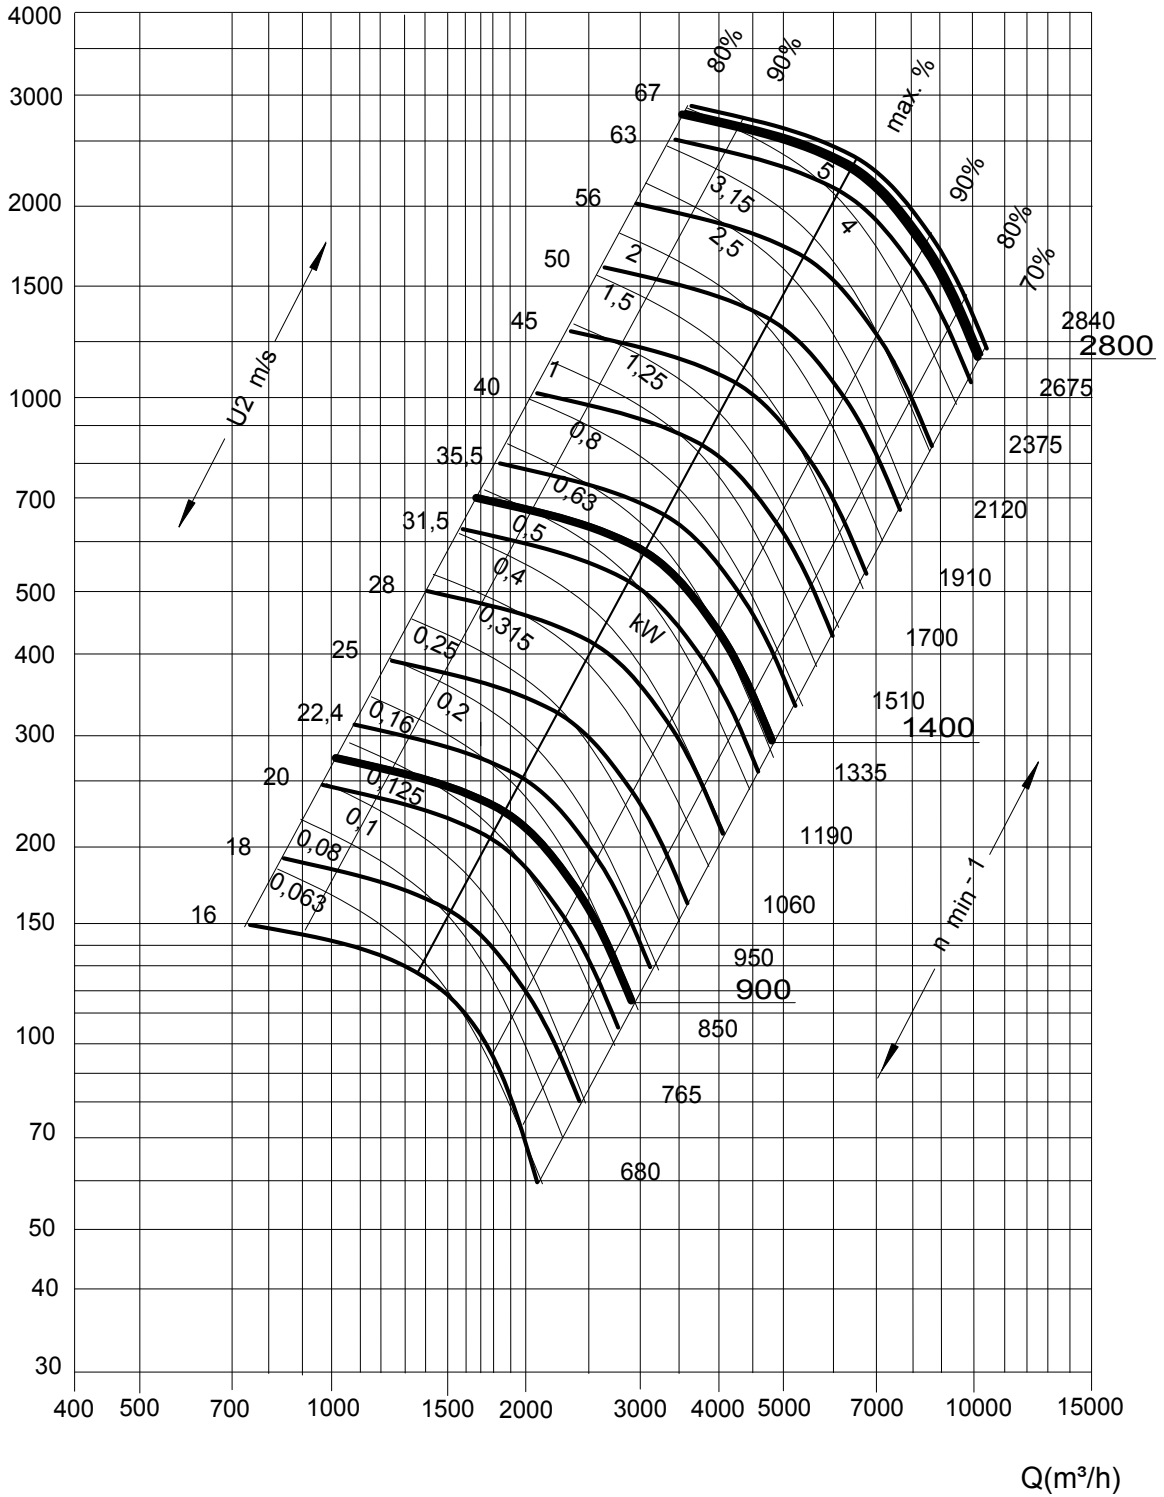

**DRUK / DEBIET**

**AEC 280**

AEC280/4E	MONO	1400 RPM
AEC280/4D	3~	1400 RPM
AEC280/2D	3~	2800 RPM

Pt. Pa - dt=1,2 kg/m<sup>3</sup>

**AEC 315**

AEC315/6D	3~	900 RPM		
AEC315/4E	MONO	1400 RPM / AEC315/4D	3~	1400 RPM
AEC315/2D	3~	2800 RPM		

Pt. Pa - dt=1,2 kg/m<sup>3</sup>

**AEC 355**

AEC355/6D	3~	900 RPM		
AEC355/4E	MONO	1400 RPM / AEC355/4D	3~	1400 RPM
AEC355/2D	3~	2800 RPM		

**industrie**  
Middendruk ventilator

**AEC 400**

AEC400/6E	MONO	900 RPM / AEC400/6D	3~	900 RPM
AEC400/4E	MONO	1400 RPM / AEC400/4D	3~	1400 RPM
AEC400/2D	3~	2800 RPM		

**AEC 450**

AEC450/6E	MONO	900 RPM / AEC450/6D	3~	900 RPM
AEC450/4E	MONO	1400 RPM / AEC450/4D	3~	1400 RPM
AEC450/2D	3~	2800 RPM		

Pt. Pa - dt=1,2 kg/m<sup>3</sup>

**AEC 500**

AEC500/6E	MONO	900 RPM / AEC500/6D	3~	900 RPM
AEC500/4E	MONO	1400 RPM / AEC500/4D	3~	1400 RPM

AEC630/6D	3~	900 RPM
AEC630/4D	3~	1400 RPM

Pt. Pa - dt=1,2 kg/m<sup>3</sup>

**AEC 710**

AEC710/6D	3~	900 RPM
AEC710/4D	3~	1400

Pt. Pa - dt=1,2 kg/m<sup>3</sup>