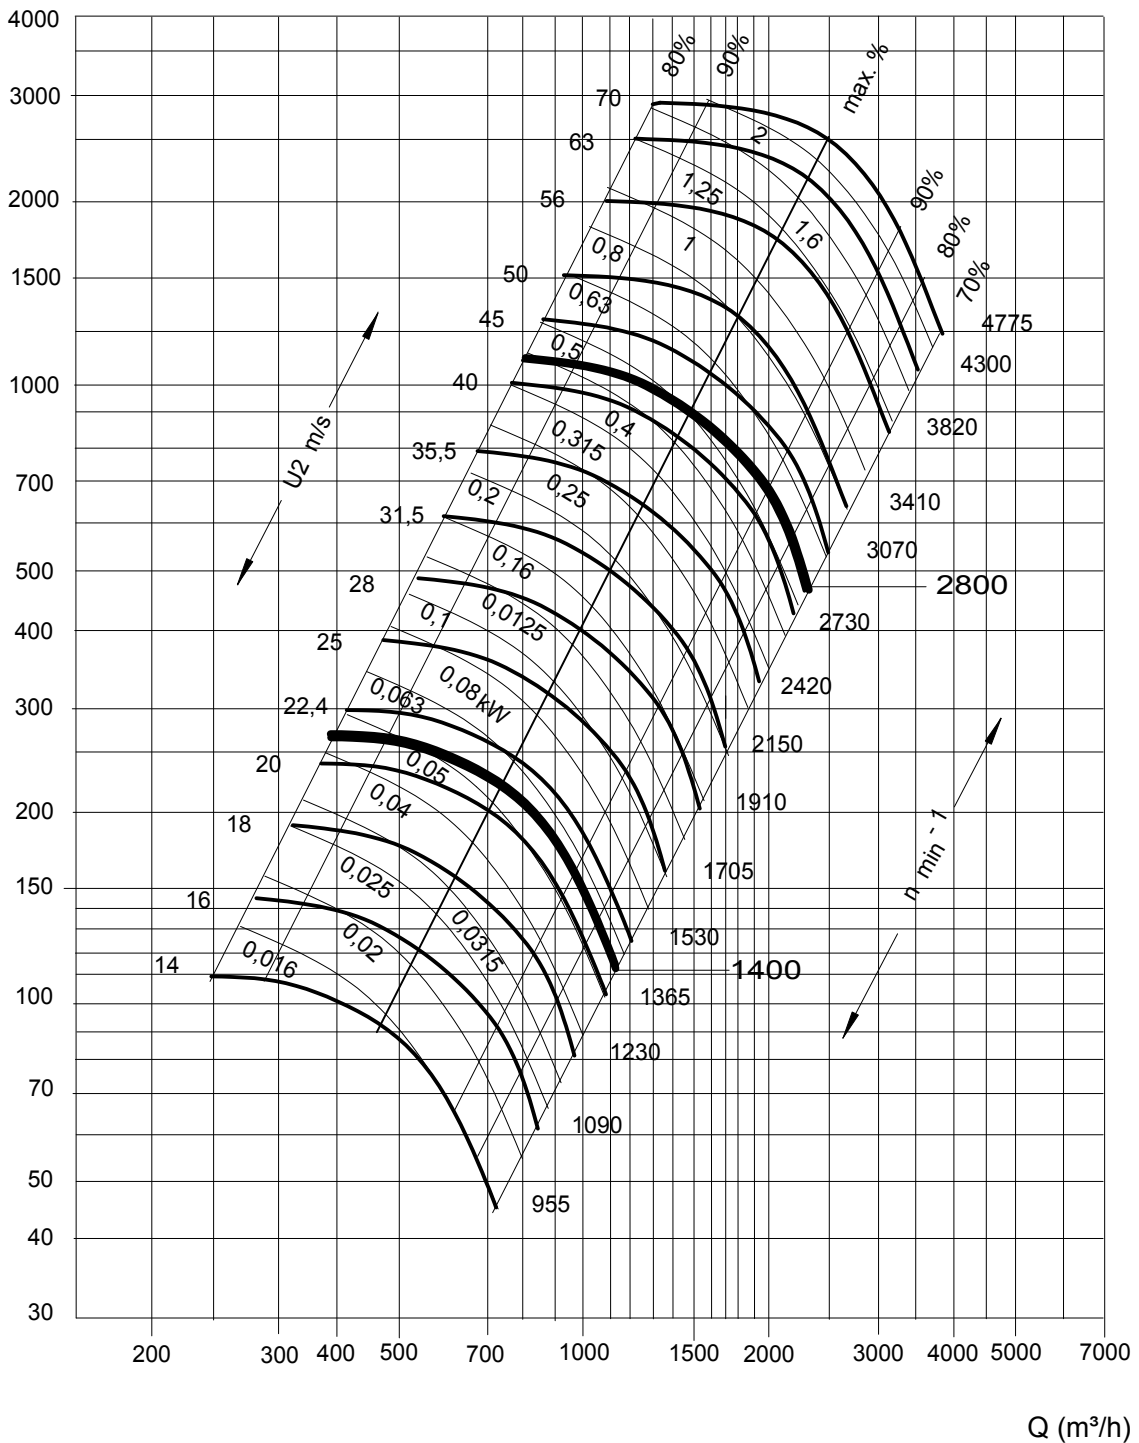

**DRUK / DEBIET**

**AEC 280**

AEC280/4E	MONO	1400 RPM
AEC280/4D	3~	1400 RPM
AEC280/2D	3~	2800 RPM

Pt. Pa - dt=1,2 kg/m<sup>3</sup>

**AEC 315**

AEC315/6D	3~	900 RPM		
AEC315/4E	MONO	1400 RPM / AEC315/4D	3~	1400 RPM
AEC315/2D	3~	2800 RPM		

**AEC 450**

AEC450/6E	MONO	900 RPM / AEC450/6D	3~	900 RPM
AEC450/4E	MONO	1400 RPM / AEC450/4D	3~	1400 RPM
AEC450/2D	3~	2800 RPM		

Pt. Pa - dt=1,2 kg/m<sup>3</sup>

**AEC 500**

AEC500/6E	MONO	900 RPM / AEC500/6D	3~	900 RPM
AEC500/4E	MONO	1400 RPM / AEC500/4D	3~	1400 RPM

**AEC 560**

AEC560/6E AEC560/4D	MONO 3~	900 RPM / AEC560/6D 1400 RPM	3~	900 RPM
------------------------	------------	---------------------------------	----	---------

Pt. Pa - dt=1,2 kg/m<sup>3</sup>

**AEC 630**

AEC630/6D	3~	900 RPM
AEC630/4D	3~	1400 RPM

Pt. Pa - dt=1,2 kg/m<sup>3</sup>

**AEC 710**

AEC710/6D	3~	900 RPM
AEC710/4D	3~	1400

Pt. Pa - dt=1,2 kg/m<sup>3</sup>