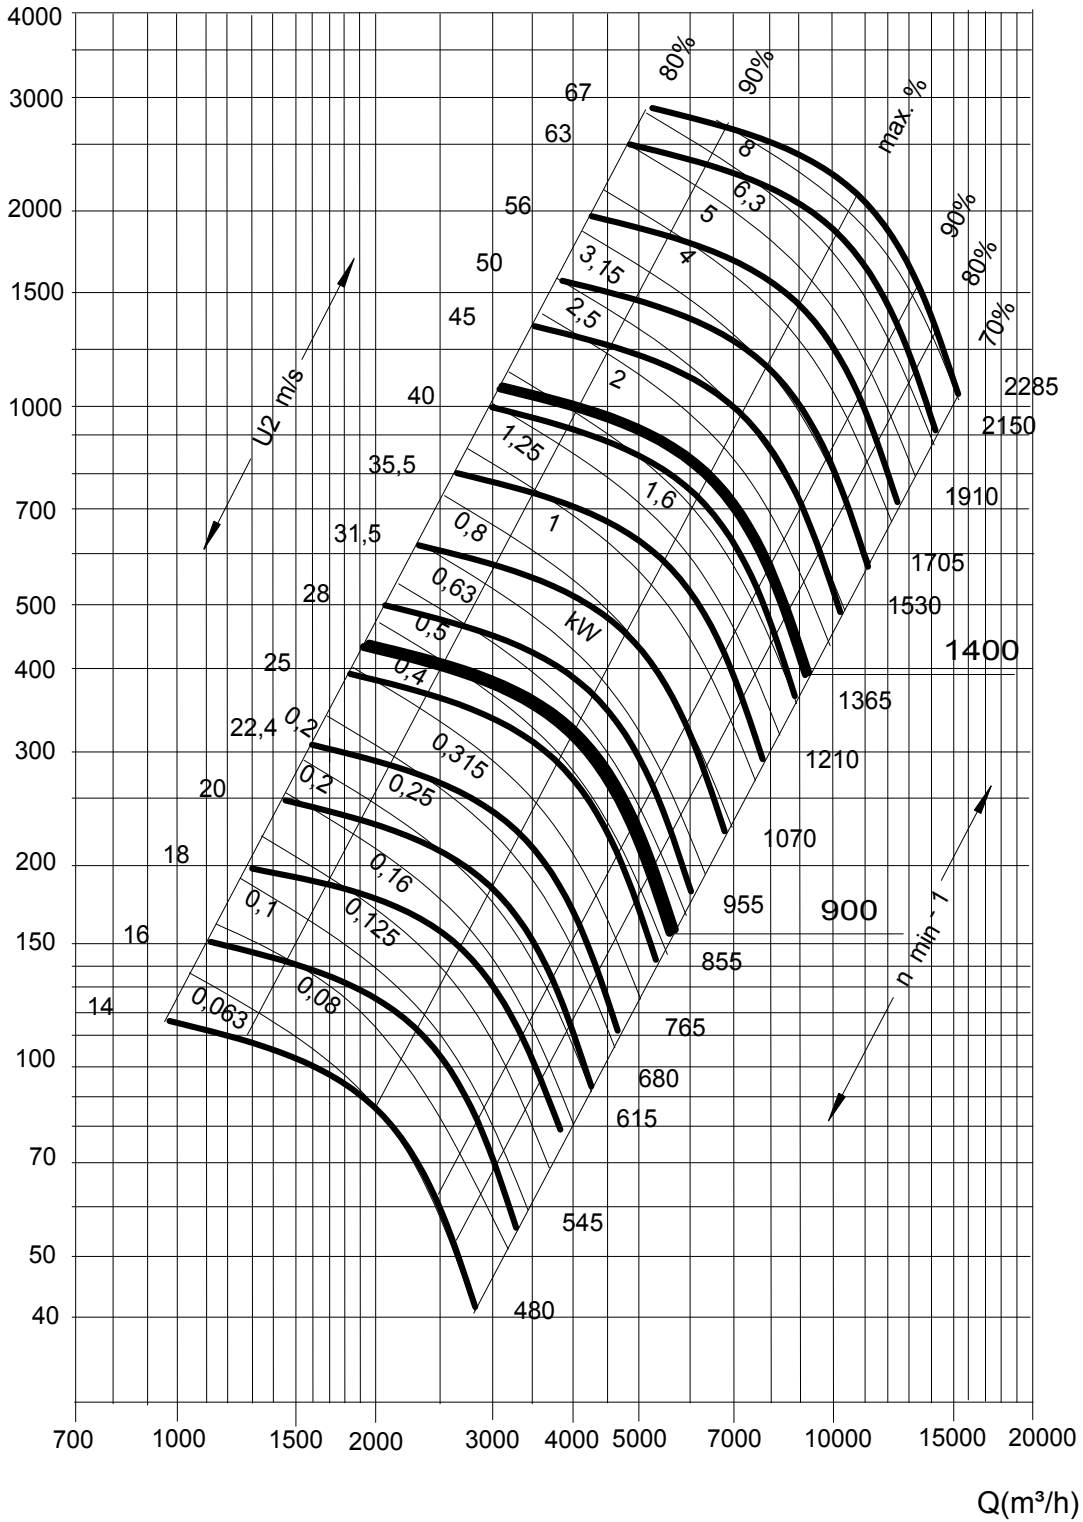

**DRUK / DEBIET**

**AEC 280**

AEC280/4E	MONO	1400 RPM
AEC280/4D	3~	1400 RPM
AEC280/2D	3~	2800 RPM

Pt. Pa - dt=1,2 kg/m<sup>3</sup>

**AEC 315**

AEC315/6D	3~	900 RPM		
AEC315/4E	MONO	1400 RPM / AEC315/4D	3~	1400 RPM
AEC315/2D	3~	2800 RPM		

**AEC 450**

AEC450/6E	MONO	900 RPM / AEC450/6D	3~	900 RPM
AEC450/4E	MONO	1400 RPM / AEC450/4D	3~	1400 RPM
AEC450/2D	3~	2800 RPM		

Pt. Pa - dt=1,2 kg/m<sup>3</sup>

**AEC 500**

AEC500/6E	MONO	900 RPM / AEC500/6D	3~	900 RPM
AEC500/4E	MONO	1400 RPM / AEC500/4D	3~	1400 RPM

**AEC 560**

AEC560/6E AEC560/4D	MONO 3~	900 RPM / AEC560/6D 1400 RPM	3~	900 RPM
------------------------	------------	---------------------------------	----	---------

Pt. Pa - dt=1,2 kg/m<sup>3</sup>

**AEC 630**

AEC630/6D	3~	900 RPM
AEC630/4D	3~	1400 RPM

Pt. Pa - dt=1,2 kg/m<sup>3</sup>

**AEC 710**

AEC710/6D	3~	900 RPM
AEC710/4D	3~	1400

Pt. Pa - dt=1,2 kg/m<sup>3</sup>