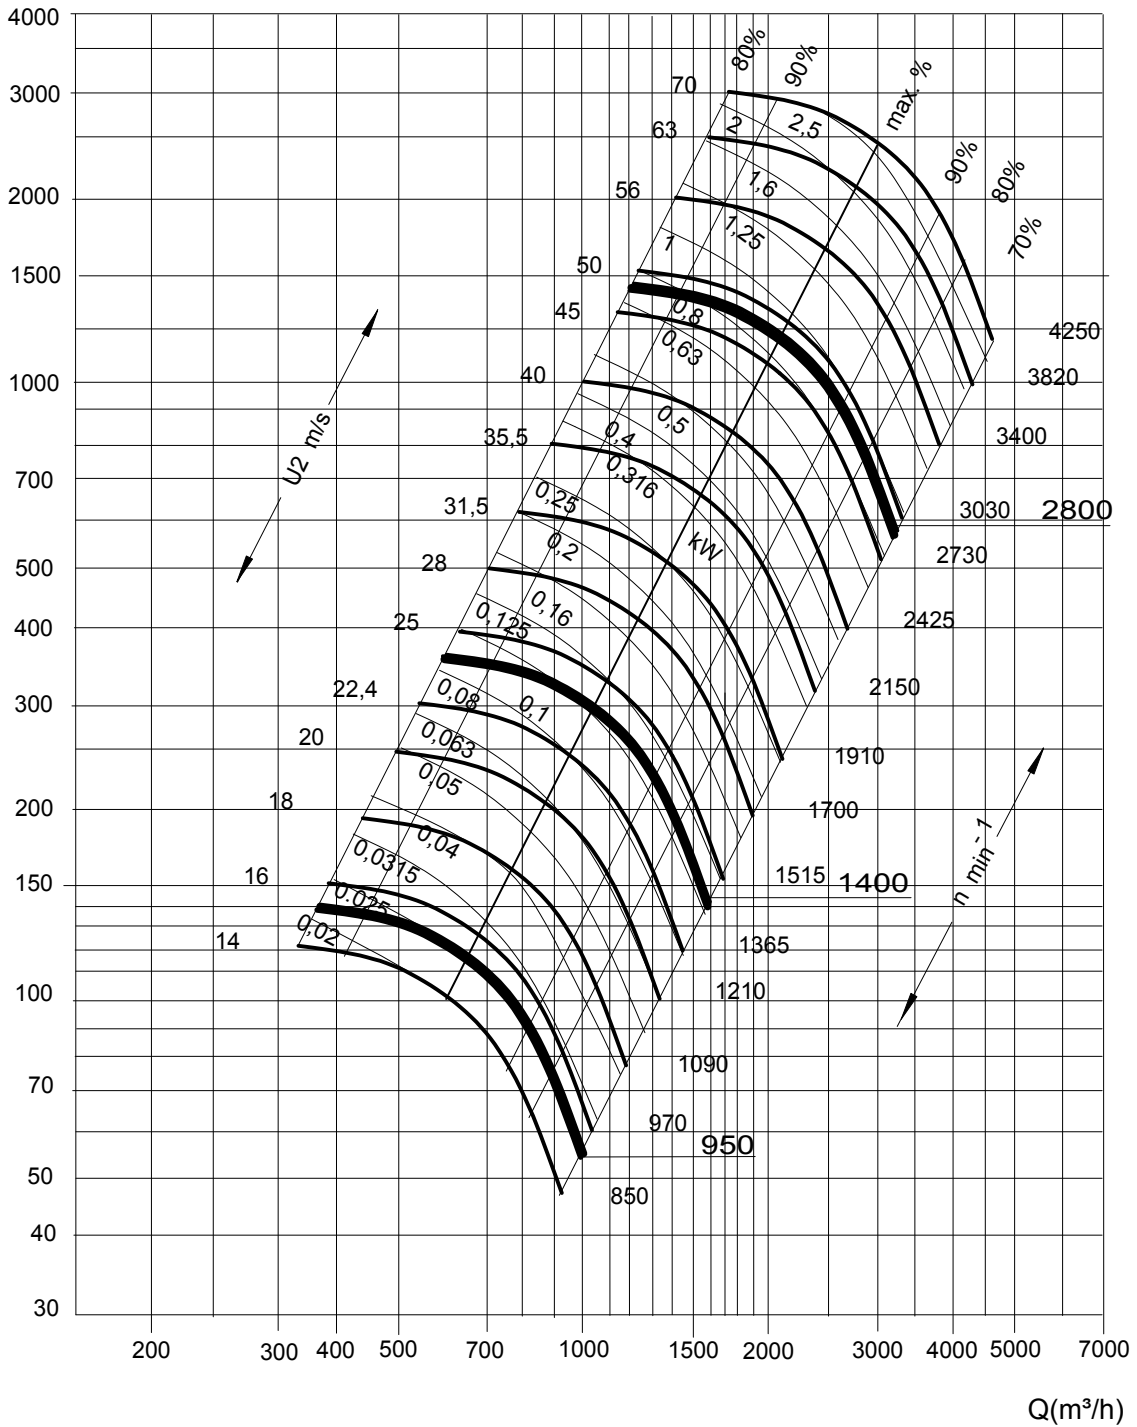

AEC 315

AEC315/6D	3~	900 RPM		
AEC315/4E	MONO	1400 RPM / AEC315/4D	3~	1400 RPM
AEC315/2D	3~	2800 RPM		

Pt. Pa - dt=1,2 kg/m³