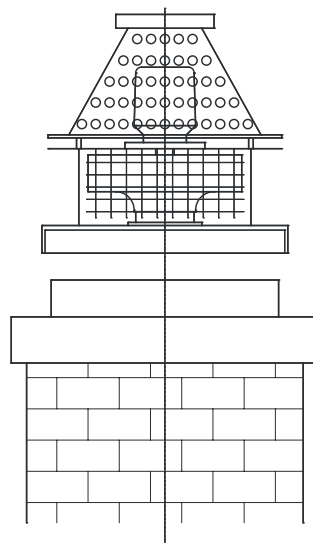

Montage à cheminée