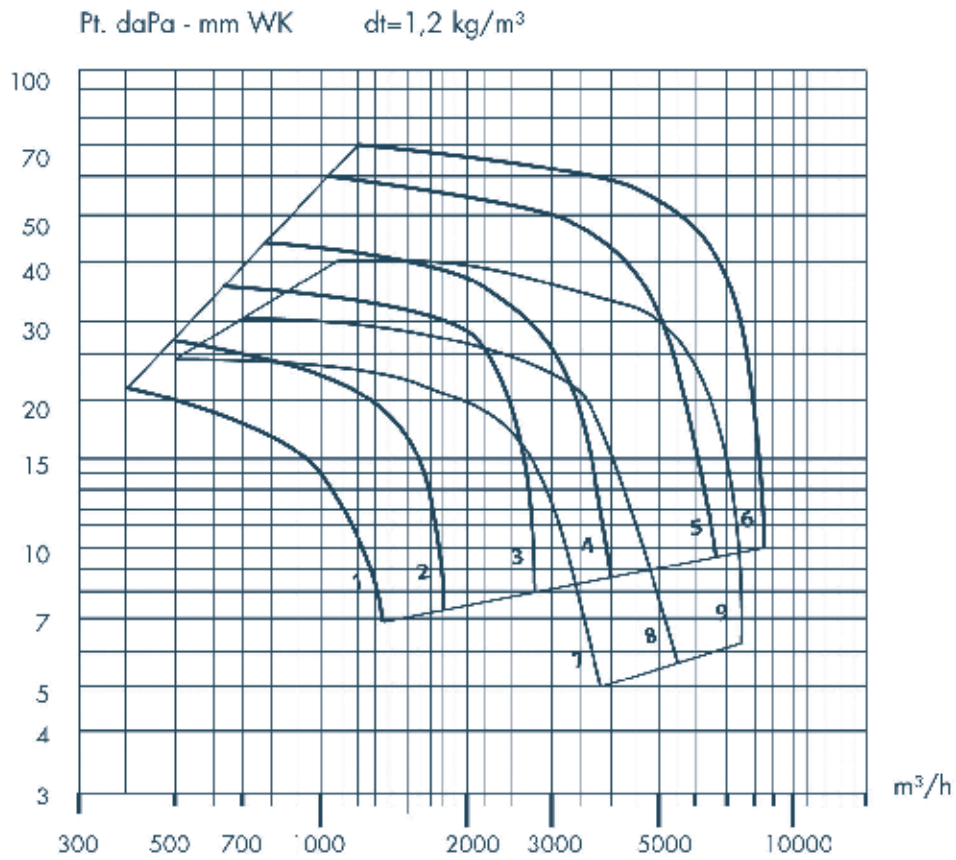

PRESSION / DÉBIT