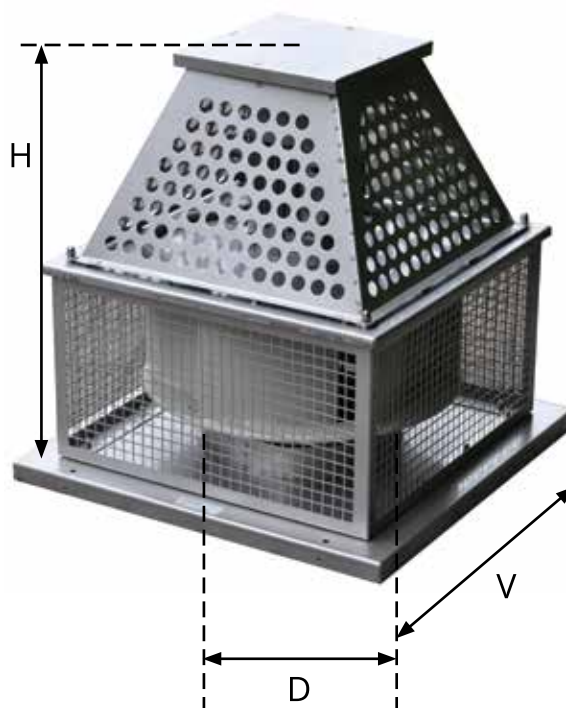

### GÉNÉRALITÉS

Ventilateur de désenfumage pour montage sur cheminée, convient aux évacuations de gaz chauds de combustion jusqu'à 250°C.

(p. ex. foyers, grill, bbq,...)

*Un ventilateur donc pour:*

- des débits d'air plus grands
- des hauteurs de refoulement plus grandes
- des températures élevées

Ventilateur centrifuge à simple aspiration avec moteur installé en dehors du flux d'air. Le boîtier est complètement fabriqué en acier inox.

La sortie de l'air se fait perpendiculairement dans les quatre directions et est protégée par une grille également en inox.

La turbine est composée d'aubes inclinées vers arrière. La turbine peut être choisie en acier ou en inox.

Le régime du moteur est réglable à l'aide d'un régulateur à phases.

## DIMENSIONS

NR	TYPE RDV	D mm	V mm	H mm	POIDS Kg
1	280/4E	180	500	430	20
2	315/4E	200	500	480	22
3	355/4E	220	600	500	28
4	400/4E	250	600	580	35
5	450/4E	280	650	680	48
6	500/4E	320	650	680	65
7	450/6E	280	650	680	48
8	500/6E	320	650	680	65
9	560/6E	355	780	800	75