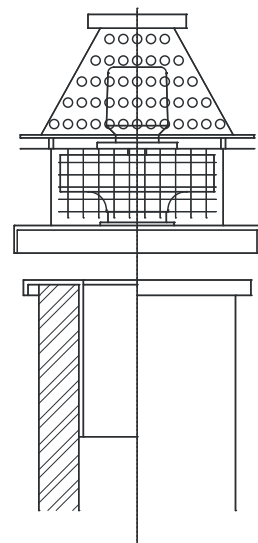

Ventilateur centrifuge à simple aspiration avec moteur installé en dehors du flux d'air. Le boîtier est complètement fabriqué en acier inox.

La sortie de l'air se fait perpendiculairement dans les quatre directions et est protégée par une grille également en inox.

La turbine est composée d'aubes inclinées vers arrière. La turbine peut être choisie en acier ou en inox.

Le régime du moteur est réglable à l'aide d'un régulateur à phases.

## DIMENSIONS

NR	TYPE RDV	D mm	V mm	H mm	POIDS Kg
1	280/4E	180	500	430	20
2	315/4E	200	500	480	22
3	355/4E	220	600	500	28
4	400/4E	250	600	580	35
5	450/4E	280	650	680	48
6	500/4E	320	650	680	65
7	450/6E	280	650	680	48
8	500/6E	320	650	680	65
9	560/6E	355	780	800	75

**PRESSION / DÉBIT**

**MONTAGE**

**Montage sur le toit**

**Montage à cheminée**

**Montage sur conduite**