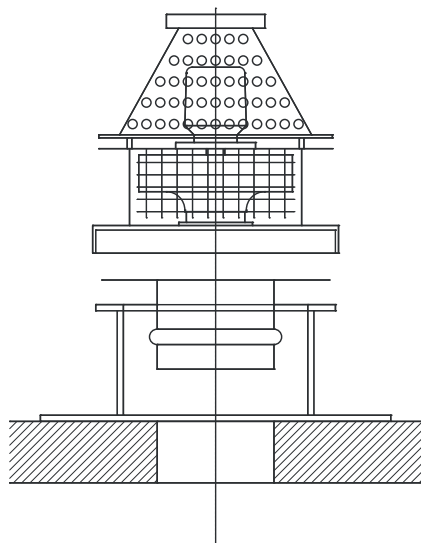

MONTAGE

Montage sur le toit