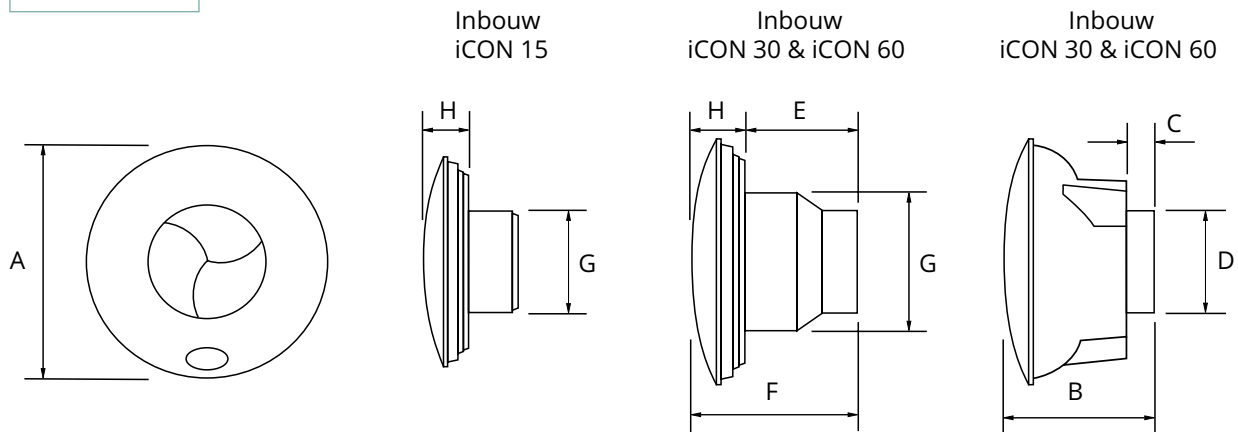

AFMETINGEN

Afmetingen in mm

TYPE	A	B	C	D	E	F	G	H
iCON 15	197	-	-	-	52	92	100	40
iCON 30	225	142	30	98	101	144	148	43
iCON 60	280	166	47	148	115	170	177	55

TECHNISCHE GEGEVENS

TYPE	iCON 15	iCON 30	iCON 60
EPB - gegevens - Rekenwaarde Vermogen	7,25 W	15 W	37,5 W
Afmetingen	197 x 40 mm	225 x 43 mm	280 x 55 mm
Montage inbouw	kanaal Ø 100 mm	kanaal Ø 150 mm	kanaal Ø 180 mm
Montage opbouw	niet mogelijk	kanaal Ø 100 mm	kanaal Ø 150 mm
Spanning	230 V	230 V	230 V
Vermogen	14,5 W	30 W	75 W
Debiet	68 m ³ /h	118 m ³ /h	260 m ³ /h
Sturingsmogelijkheden	alle types	alle types	alle types

STURINGSMOGELIJKHEDEN

TYPE		
TM	Timer Module	instelbare timer, nadraaitijd instelbaar van 2 tot 45 min (<i>af fabriek 20 min</i>)
HTM	Humidy	vochtigheidssensor instelbaar tussen 40% en 90% RV (<i>af fabriek 60%</i>) extra voorzien van trekkoordschakelaar voor manuele override
	Timer Module	instelbare timer, nadraaitijd instelbaar van 2 tot 45 min (<i>af fabriek 20 min</i>)
PRTM	Passive Infrared Timer Module	bewegingssensor infrarood instelbare timer, nadraaitijd instelbaar van 2 tot 45 min (<i>af fabriek 20 min</i>)
PRHTM	Passive Infrared Humidy Timer Module	bewegingssensor infrarood vochtigheidssensor instelbaar tussen 40% en 90% RV (<i>af fabriek 60%</i>) instelbare timer, nadraaitijd instelbaar van 2 tot 45 min (<i>af fabriek 20 min</i>)
PCM	Pull cord	manueel aan/uit d.m.v. trekkoord