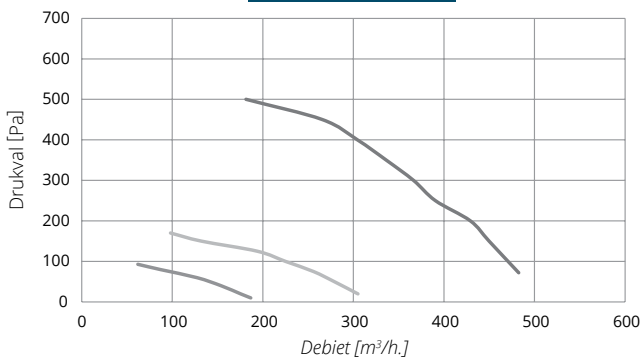

VENTOAIR 450