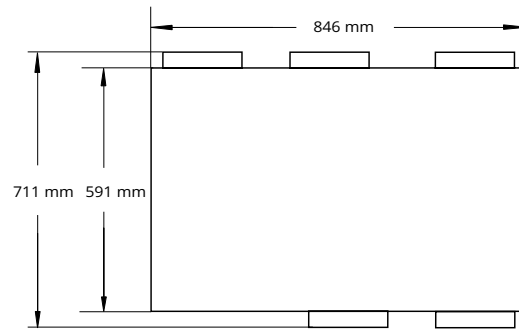

DIMENSIONS

ANB = évacuation vers l'extérieur
 TVB = alimentation de l'extérieur
 TNW = alimentation vers la maison
 AVW = évacuation de la maison

RENDEMENT D'AIR

VENTOAIR 300

VENTOAIR 380

VENTOAIR 450

VENTOAIR 520