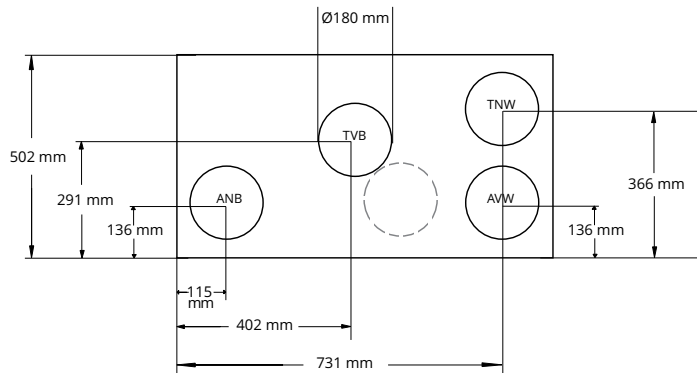

DIMENSIONS

ANB = évacuation vers l'extérieur
 TVB = alimentation de l'extérieur
 TNW = alimentation vers la maison
 AVW = évacuation de la maison

RENDEMENT D'AIR

VENTOAIR 300

VENTOAIR 380

VENTOAIR 450

VENTOAIR 520