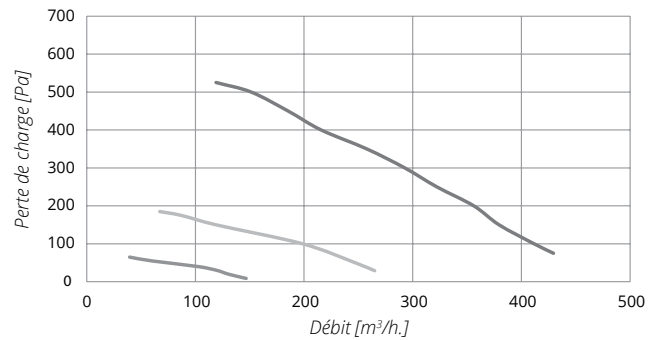

DIMENSIONS

ANB = évacuation vers l'extérieur
 TVB = alimentation de l'extérieur
 TNW = alimentation vers la maison
 AVW = évacuation de la maison

RENDEMENT D'AIR

VENTOAIR 300

VENTOAIR 380

VENTOAIR 450

VENTOAIR 520