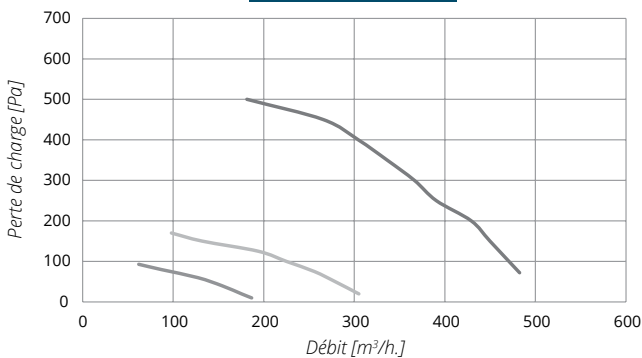

DIMENSIONS

ANB = évacuation vers l'extérieur
 TVB = alimentation de l'extérieur
 TNW = alimentation vers la maison
 AVW = évacuation de la maison

RENDEMENT D'AIR

VENTOAIR 300

VENTOAIR 380

VENTOAIR 450

VENTOAIR 520