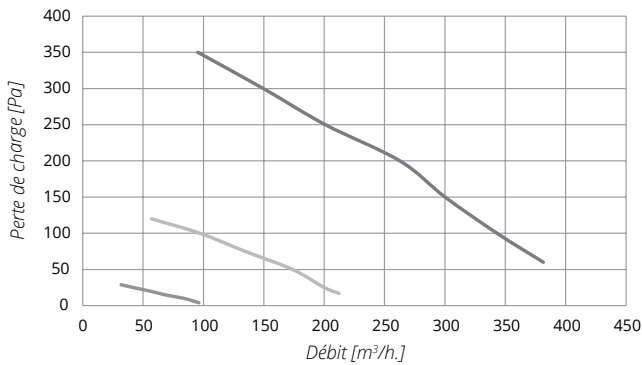

DIMENSIONS

ANB = évacuation vers l'extérieur
 TVB = alimentation de l'extérieur
 TNW = alimentation vers la maison
 AVW = évacuation de la maison

RENDEMENT D'AIR

VENTOAIR 300

VENTOAIR 380

VENTOAIR 450

VENTOAIR 520