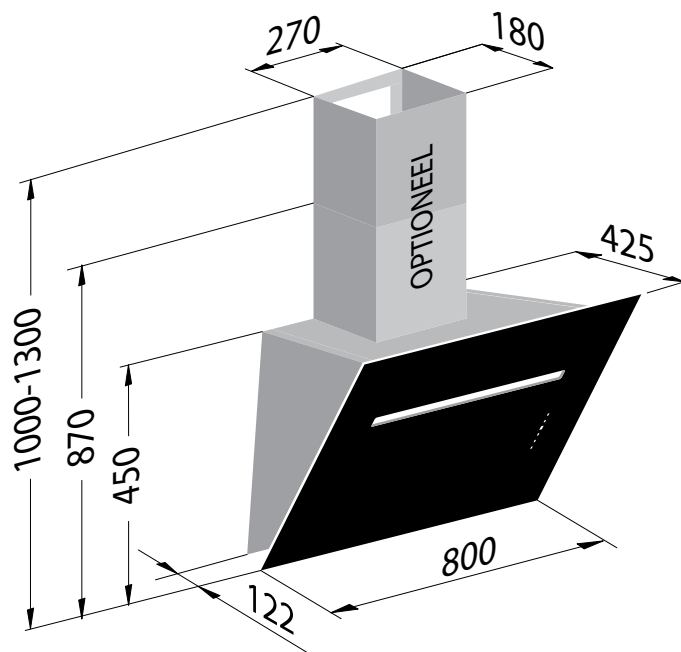

MDA-H80 NOIR/BLANC

CARACTÉRISTIQUES TECHNIQUES

VERSION	800 mm
COMMANDE	TOUCH CONTROL - 3 vitesses
CLASSE ENERGÉTIQUE	A
CONSOMMATION ANNUELLE	54 kW/J
DÉBIT	345 – 600 – (770 boost) m ³ /u
PRESSION MAX	579 Pa
ÉCLAIRAGE	LED 2 x 1,2 W – 4000°K
NIVEAU SONORE	48 – 61 – (68 boost) dB(A)
FINITION	VERRE BLANC / NOIR
SORTIE	Ø 150 mm
OPTIONS	COUVERTURE DE CHEMINÉ

Ventilation de cuisine

Hottes aspirantes

DIMENSIONS

CARACTÉRISTIQUES

- Modèle mural
- Différentes exécutions sont possibles: blanc/noir
- Sortie soufflante en haut mais possibilité de tourner le sens du moteur pour la sortie par le mur
- Commande:
 - Touches tactiles: indication de la vitesse, du temps et du filtre et auto-stop
 - Une télécommande n'est pas possible