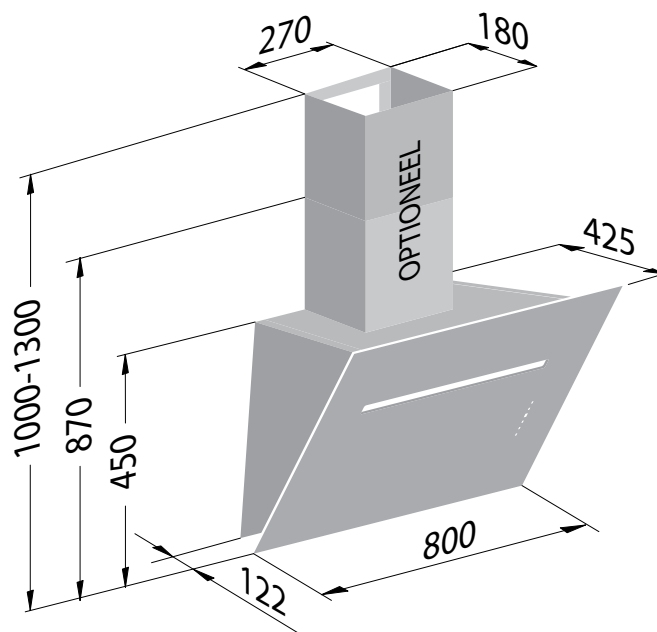

### TECHNISCHE EIGENSCHAPPEN

VERSIE	800 mm
BEDIENING	DRUKTOETSEN - 3 snelheden + auto-stop
ENERGIE KLASSE	A
JAARLIJKS VERBRUIK	54 kW/J
DEBIET	345 - 600 - (770 boost) m <sup>3</sup> /u
MAX DRUK	579 Pa
VERLICHTING	LED 2 x 1,2 W - 4000°K
GELUIDSNIVEAU	48 - 61 - (68 boost) dB(A)
AFWERKING	<b>INOX AISI 430</b>
UITLAAT	Ø 150 mm
OPTIES	SCHOUWWAND

## AFMETINGEN