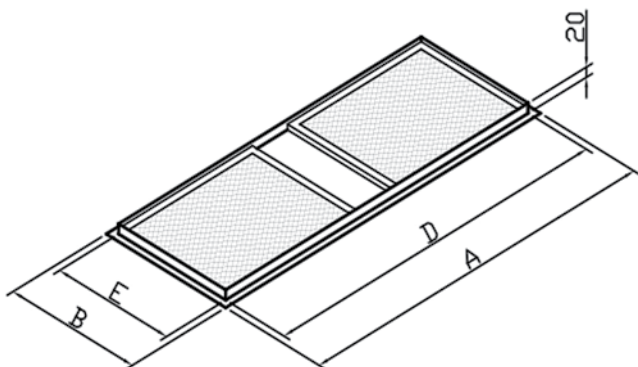

OIF PRO

CARACTÉRISTIQUES TECHNIQUES

TYPE	A [mm]	B [mm]	C [mm]	D [mm]	E [mm]	Ø [mm]	FILTRES A GRAISSE	
							nombre	dim. [mm]
OIF PRO 90 K	625	355	-	600	330	-	2	325 x 240
OIF PRO 90 L	760	270	-	735	245	-	2	325 x 240
OIF PRO 120 K	625	430	-	600	405	-	2	400 x 240
OIF PRO 120 L	915	270	-	890	245	-	2	400 x 240
OIF PRO 140 K	935	355	-	910	330	-	3	325 x 240
OIF PRO 140 L	1165	270	-	1140	245	-	3	325 x 240
OIF PRO 160 K	935	430	-	910	405	-	3	400 x 240
OIF PRO 160 L	1375	270	-	1350	245	-	3	400 x 240
OIF PRO 180 K	1245	355	-	1220	330	-	4	325 x 240
OIF PRO 180 L	1570	270	-	1545	245	-	4	325 x 240
OIF PRO 200 K	1245	430	-	1220	405	-	4	400 x 240
OIF PRO 200 L	1835	270	-	1810	245	-	4	400 x 240